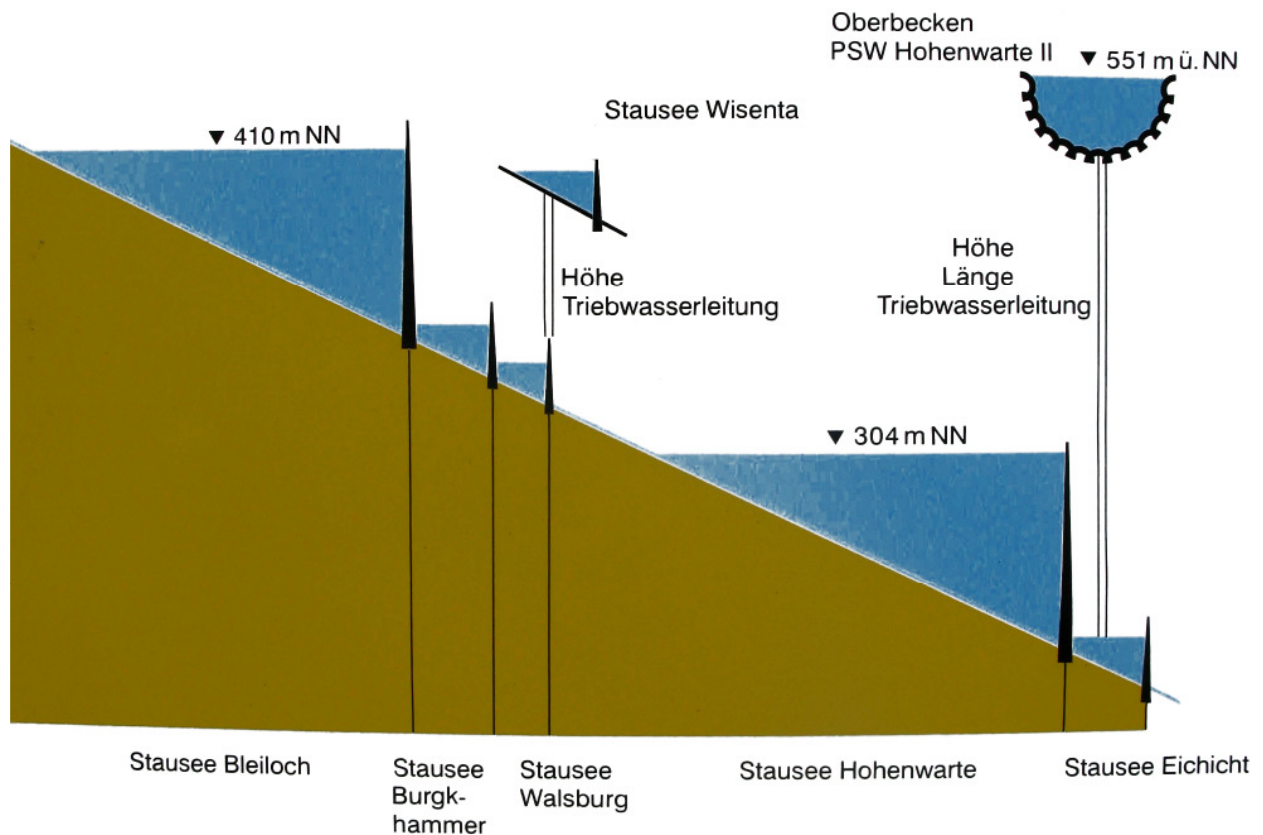

Arbeitsblatt: Saalekaskade 2

Ergänze die Angaben zu den Talsperren der oberen Saale.

Bild: Museum für Wasserkraftnutzung Ziegenrück (bearbeitet)

Name	Höhe der Staumauer	gestautes Wasser	Länge des Stausees
Stausee Bleiloch			
Stausee Burgkhammer			
Stausee Walsburg			
Stausee Wisenta			
Stausee Hohenwarte			
Oberbecken PSW Hohenwarte II			
Stausee Eichicht			

Ergänze die Angaben mit Daten aus dem Internet zum Thema „Saalekaskade“. (z.B. www.wikipedia.de , ...)