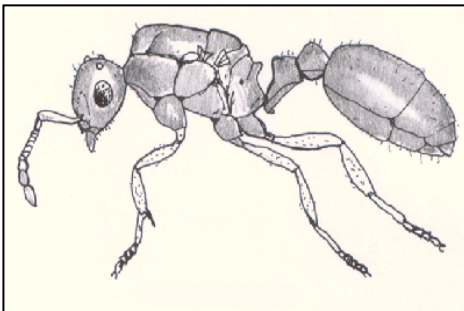

Wiesensafari - Der Weg von der Raupe zum Falter

Der Lebenszyklus des Dunklen Wiesenknopf-Ameisenbläulings in der Elsteraue

Der Dunkle Wiesenknopf-Ameisenbläuling hat einen sehr speziellen Lebenszyklus mit der Wirtspflanze, den Großen Wiesenknopf und der Wirtsameise, der Roten Knotenameise. Schreibe die wichtigsten Merkmale zum Schmetterling (A), Großen Wiesenknopf (*Sanguisorba officinalis*; B) und der Roten Knotenameise (*Myrmica rubra*; C) auf.

(A)

(B)

(C)