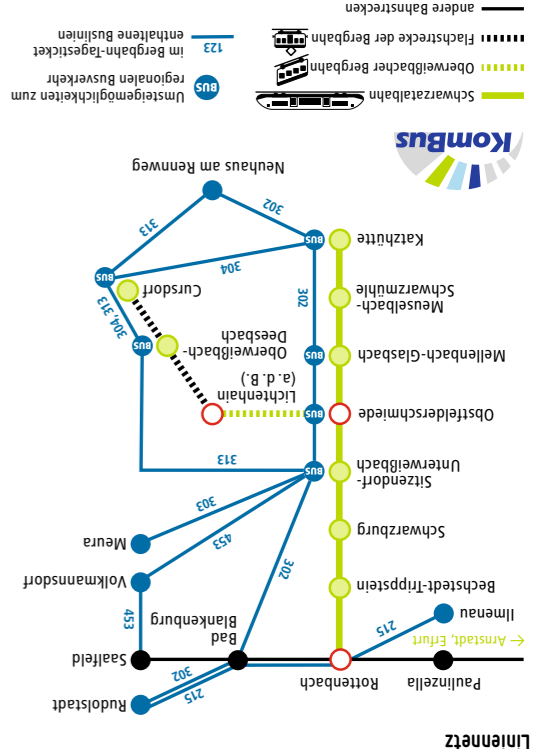

Zug	29827	29929	29829	29931	29831	29933	29833	29935	29835	29937	29837	29939	29839	29941	29841	29943	29843	29945	29845	29947	29847	29949	29849	29951	29851	29953	29853	29955	29855	29957	29857	29959	
		☞	☞	☞		☞	☞	☞		☞	☞	☞		☞	☞	☞		☞	☞	☞	☞	☞	☞	☞	☞	☞	☞	☞	☞	☞	☞	☞	
Cursdorf	12.44	13.14	13.44	14.14	14.44	15.14	15.44	16.14	16.44	17.14	17.44	18.14	18.44	19.14	19.44	20.14																	
Oberweißbach	12.48	13.18	13.48	14.18	14.48	15.18	15.48	16.18	16.48	17.18	17.48	18.18	18.48	19.18	19.48	20.18																	
Lichtenhain an	12.52	13.22	13.52	14.22	14.52	15.22	15.52	16.22	16.52	17.22	17.52	18.22	18.52	19.22	19.52	20.22																	
Lichtenhain	12.30	13.00	13.30	14.00	14.30	15.00	15.30	16.00	16.30	17.00	17.30	18.08	18.30	19.08	19.30	20.08																	
Obstfelderschmiede an	12.48	13.18	13.48	14.18	14.48	15.18	15.48	16.18	16.48	17.18	17.48	18.26	18.48	19.26	19.48	20.23																	
Anschluss nach Rottenbach	12.53		13.53		14.53		15.53		16.53		17.53		18.53		19.53		20.53																
Anschluss nach Katzhütte	13.06		14.06		15.06		16.06		17.06		18.06		19.06		20.06		21.06																

Mo-Fr* fährt Montag bis Freitag, nicht an Feiertagen in Thüringen
Fr, So* fährt Freitag und Sonntag, nicht am 27. Mrz, 15. Mai, 2., 30. Okt, fährt auch am 28. Mrz, 16. Mai, 3., 31. Okt
△ fährt nicht am 24., 25., 31. Dez, 1. Jan
◇ fährt nicht am 24., 31. Dez
☞ Mitnahmemöglichkeit für Fahrräder und Rollstühle

ACHTUNG: Vom 2. November bis 18. November 2016 ist die Bergbahn wegen Instandhaltungsarbeiten zwischen Obstfelderschmiede und Lichtenhain außer Betrieb.

Jahresfahrplan 2016

der Oberweißbacher Berg- und Schwarzatalbahn

Gültig von 13.12.2015 – 11.12.2016

Oberweißbacher Berg- und Schwarzatalbahn

Gruppenreisen und Souvenirs

Bei der Planung und Reservierung von Gruppenreisen ist Ihnen der Bergbahnshop in der Talstation Obstfelderschmiede gern behilflich, Tel./Fax: 036705 20374.

Sie erhalten hier auch Bergbahn-Tickets, Souvenirs, Literatur zur Bergbahn und natürlich den Bergbahn-Kräuter, damit Ihnen bei der „rasanten“ Fahrt nicht schwindelig wird.

Fröbelwald an der Bergstation

Waldlehrpfad nach pädagogischen Ansätzen von Friedrich Fröbel, Begründer des Kindergartens.

Infos zur Region

Tourist- und ServiceCenter Bad Blankenburg
Tel.: 036741 2667
www.rennsteig-schwarzatal.de